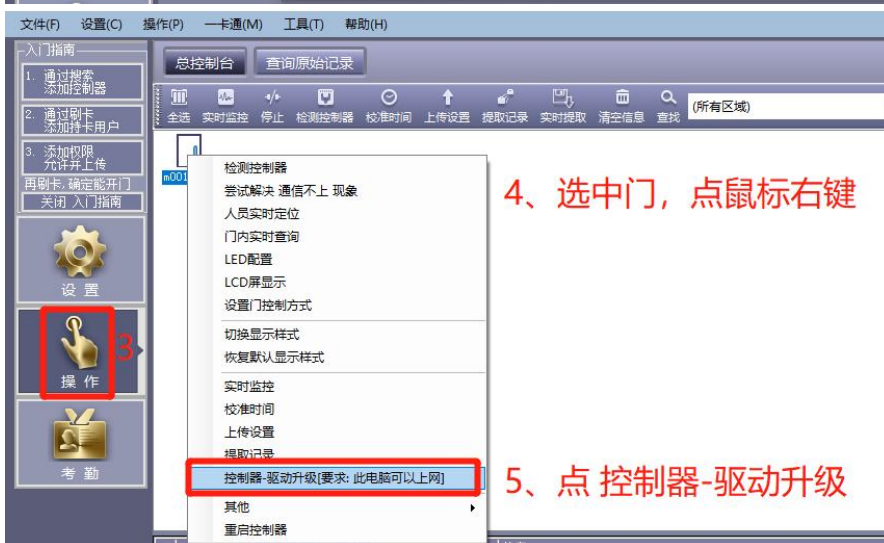

控制器驱动升级说明

1、升级需要的软件

官网下载最新的对应系列软件即可。

[软件下载 \(wiegand.com.cn\)](http://wiegand.com.cn)

2、升级操作方法

要求：操作的电脑要可以上外网！

	执行时刻	描述	信息
1	11:26:07	m001-1号 [125066349]	[125066349]驱动版本: V9.102 驱动升级开始 [大约需要1到2分钟]...
2	11:26:58	m001-1号 [125066349]	[125066349]驱动升级 成功 OK!: V9.102=>V9.105 [2021-11-29]